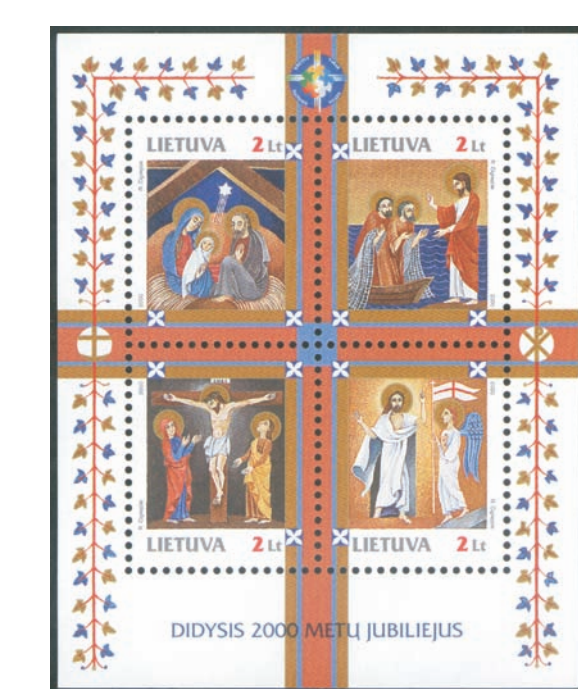

00 11 25
Didysis 2000 metų
jubiliejus (blokas)